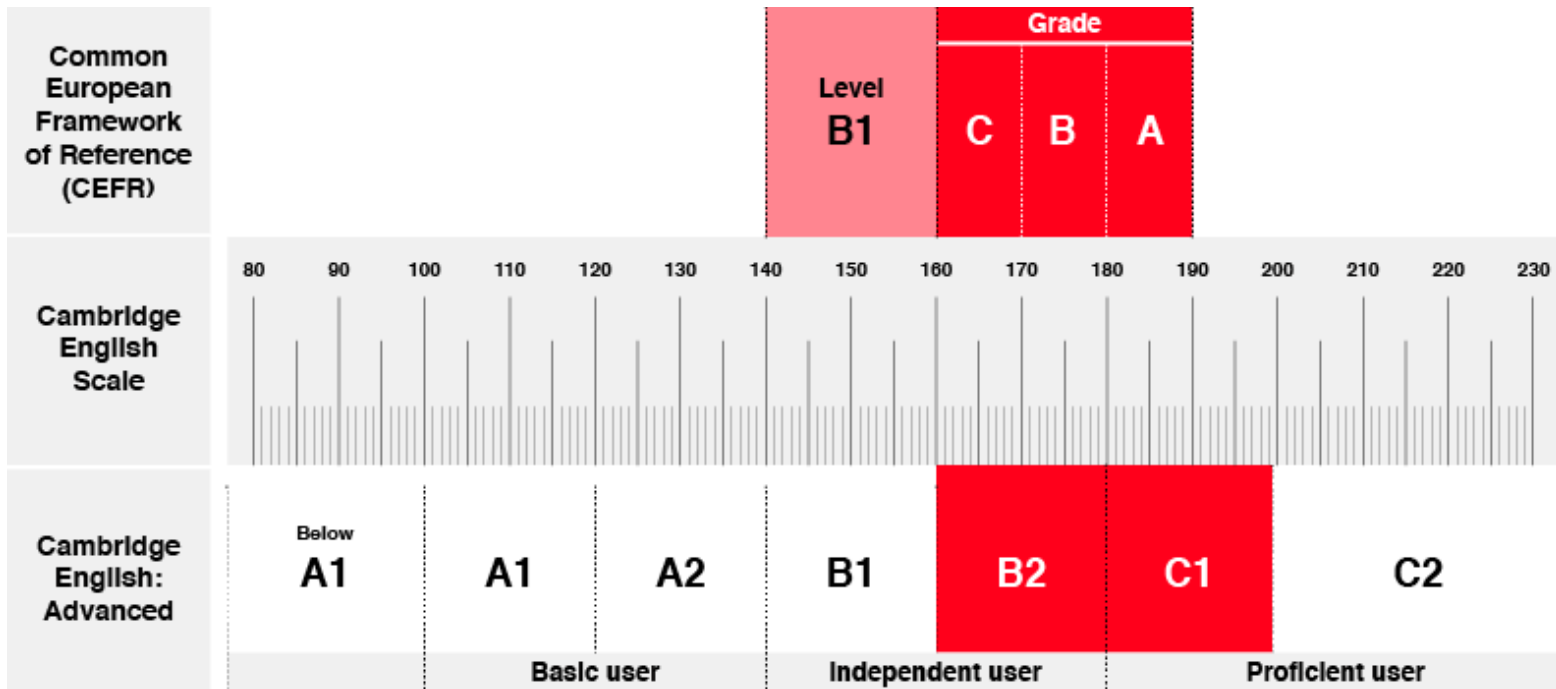

UNIVERSITY of CAMBRIDGE
ESOL Examinations

Cambridge English First

First Certificate in English (FCE)
CEFR Level B2

4TH ESO MECD/BRITISH COUNCIL

Cambridge first certificate

- Per què hem triat aquesta prova
- Marc comú de referència europeu