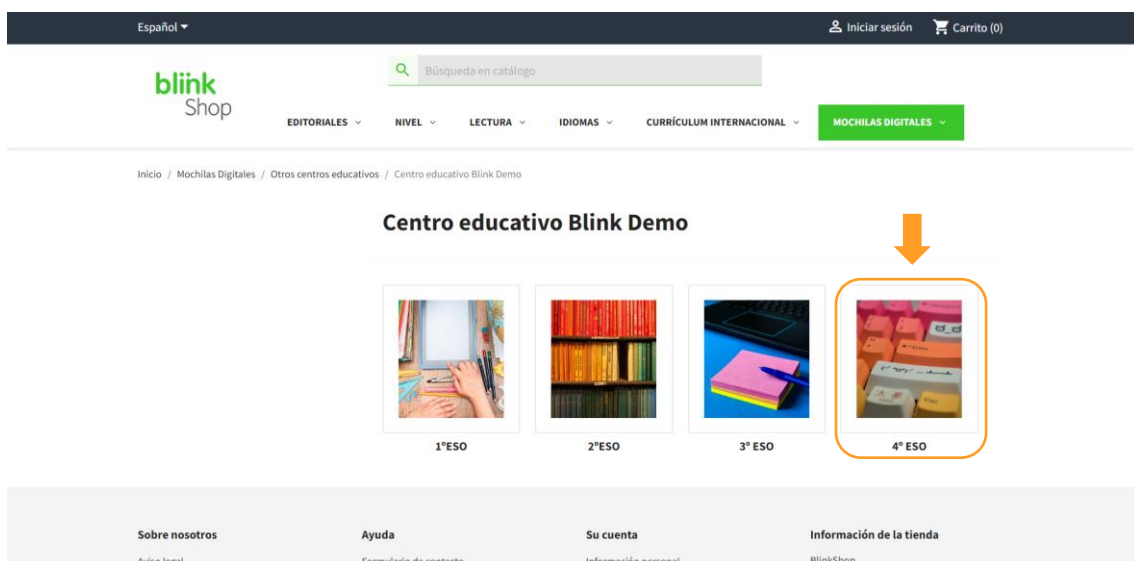

CÓMO COMPRAR TU MOCHILA DIGITAL Y ACTIVAR TUS LICENCIAS

ÍNDICE DEL MANUAL

- Accede a BlinkShop
- Localiza la Mochila Digital de tu centro
- Proceso de compra
- Activación de licencias

•• Accede a BlinkShop

Accede desde tu navegador web a <https://shop.blinklearning.com>, pulsa en el botón **MOCHILAS DIGITALES** y luego selecciona el **tipo de centro** entre las opciones que aparecen: **CEIP, CEIPSO y CEO, IES, Colegios concertados y privados, Universidades** u **Otros centros educativos** (academias, centros de formación, etc).

•• Localiza la Mochila Digital de tu centro

Una vez seleccionado el tipo de centro, localiza el **nombre y logo de tu centro** y pulsa sobre la imagen.

Haz clic en el **curso** del estudiante para ver las mochilas disponibles.

A continuación, haz clic en la **imagen del curso/rama/optativa** para ver los libros que componen la mochila.

Comprueba que los libros son los que corresponden al curso del estudiante y después pulsa el botón **Añadir al carrito**