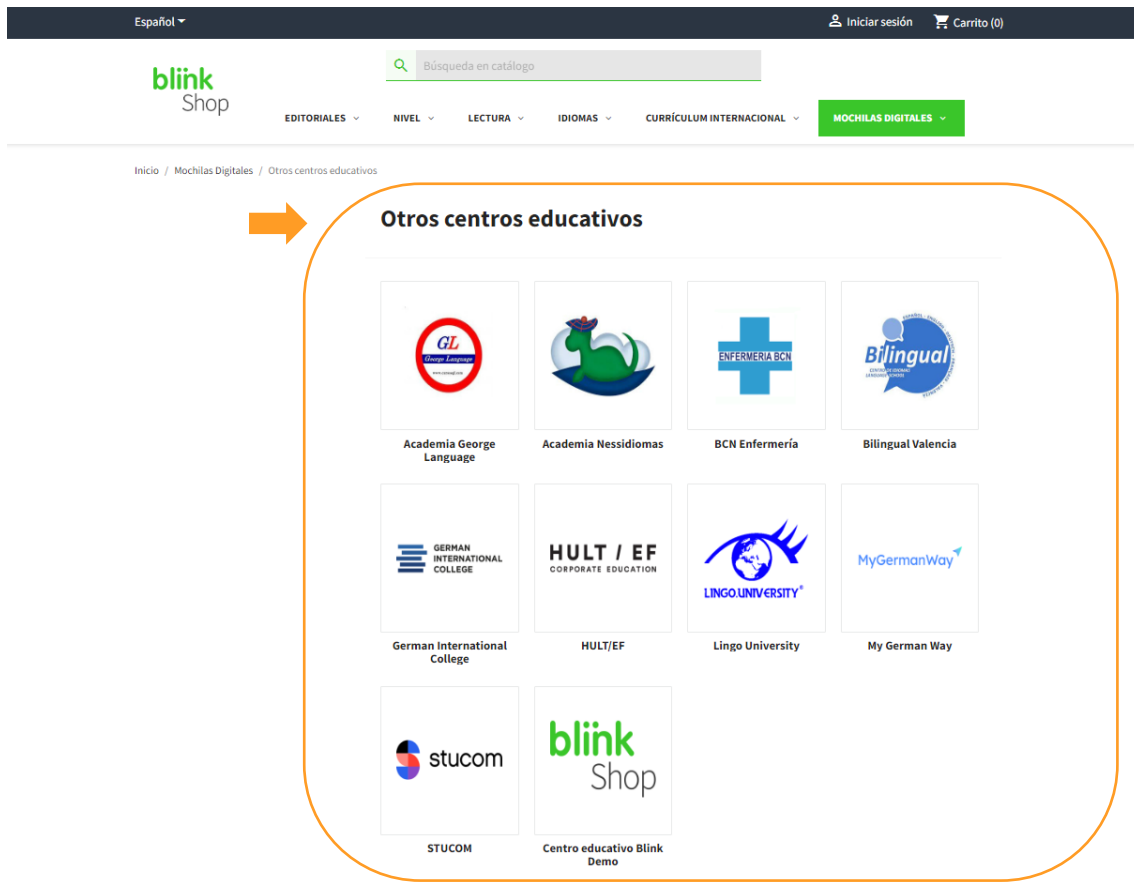

CÓMO COMPRAR TU MOCHILA DIGITAL Y ACTIVAR TUS LICENCIAS

ÍNDICE DEL MANUAL

- Accede a BlinkShop
- Localiza la Mochila Digital de tu centro
- Proceso de compra
- Activación de licencias

•• Accede a BlinkShop

Accede desde tu navegador web a <https://shop.blinklearning.com>, pulsa en el botón **MOCHILAS DIGITALES** y luego selecciona el **tipo de centro** entre las opciones que aparecen: **CEIP, CEIPSO y CEO, IES, Colegios concertados y privados, Universidades** u **Otros centros educativos** (academias, centros de formación, etc).

•• Localiza la Mochila Digital de tu centro

Una vez seleccionado el tipo de centro, localiza el **nombre y logo de tu centro** y pulsa sobre la imagen.

Haz clic en el **curso** del estudiante para ver las mochilas disponibles.