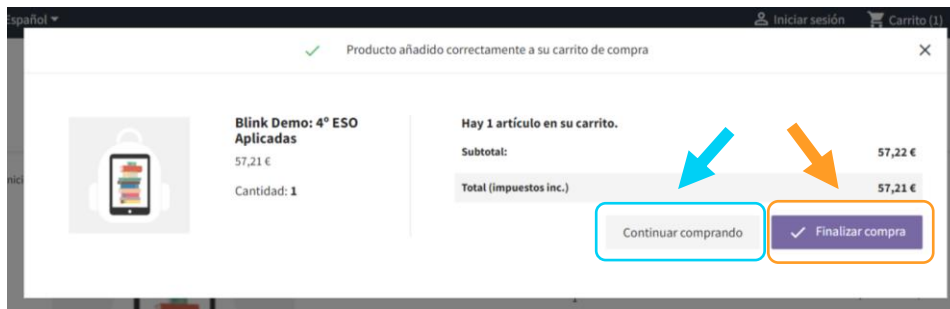

Accede desde tu navegador web a <https://shop.blinklearning.com>, pulsa en el botón **MOCHILAS DIGITALES** y luego selecciona el **tipo de centro** entre las opciones que aparecen: **CEIP, CEIPSO y CEO, IES, Colegios concertados y privados, Universidades** u **Otros centros educativos** (academias, centros de formación, etc).

•• Localiza la Mochila Digital de tu centro

Una vez seleccionado el tipo de centro, localiza el **nombre y logo de tu centro** y pulsa sobre la imagen.

Haz clic en el **curso** del estudiante para ver las mochilas disponibles.

A continuación, haz clic en la **imagen del curso/rama/optativa** para ver los libros que componen la mochila.

Comprueba que los libros son los que corresponden al curso del estudiante y después pulsa el botón **Añadir al carrito**

•• Proceso de compra

Desde la ventana que se abre a continuación, elige **Continuar comprando** para volver al catálogo o **Finalizar la compra** para efectuar el pago.

Si añades más de una mochila aparecerán desglosadas por *packs* y libros. Revisa en el **Resumen de pedido** los detalles de tu compra de la ventana de pago. Podrás **añadir o eliminar** unidades desde aquí.