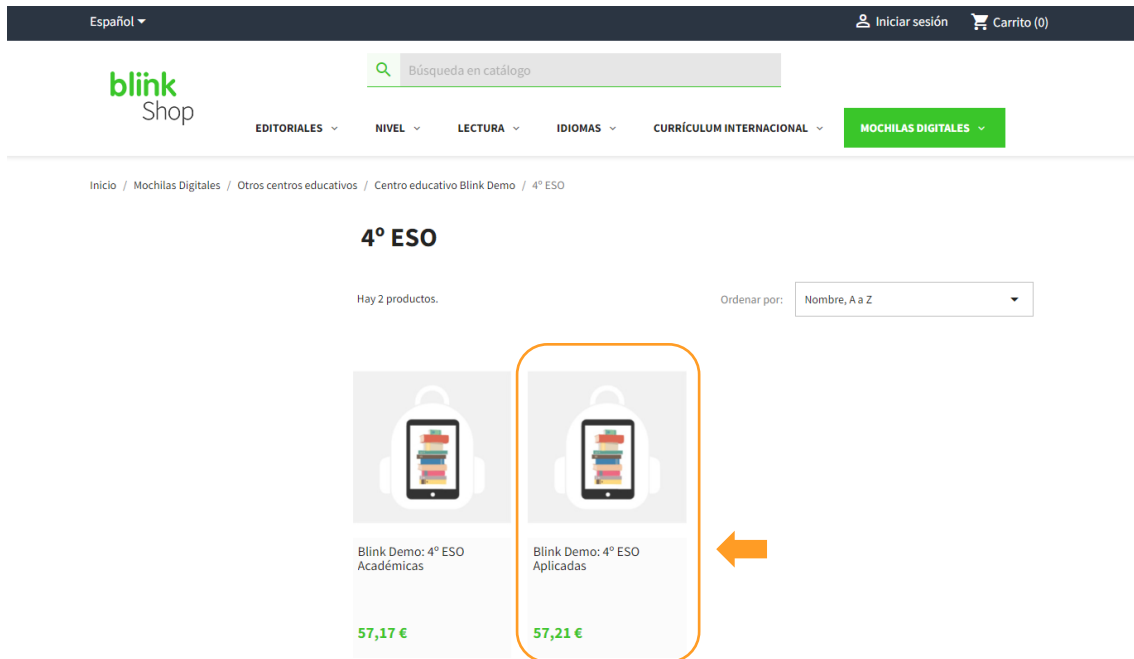

CÓMO COMPRAR TU MOCHILA DIGITAL Y ACTIVAR TUS LICENCIAS

ÍNDICE DEL MANUAL

- Accede a BlinkShop
- Localiza la Mochila Digital de tu centro
- Proceso de compra
- Activación de licencias

•• Accede a BlinkShop

Accede desde tu navegador web a <https://shop.blinklearning.com>, pulsa en el botón **MOCHILAS DIGITALES** y luego selecciona el **tipo de centro** entre las opciones que aparecen: **CEIP, CEIPSO y CEO, IES, Colegios concertados y privados, Universidades** u **Otros centros educativos** (academias, centros de formación, etc).

•• Localiza la Mochila Digital de tu centro

Una vez seleccionado el tipo de centro, localiza el **nombre y logo de tu centro** y pulsa sobre la imagen.

Haz clic en el **curso** del estudiante para ver las mochilas disponibles.

A continuación, haz clic en la **imagen del curso/rama/optativa** para ver los libros que componen la mochila.

Comprueba que los libros son los que corresponden al curso del estudiante y después pulsa el botón **Añadir al carrito**