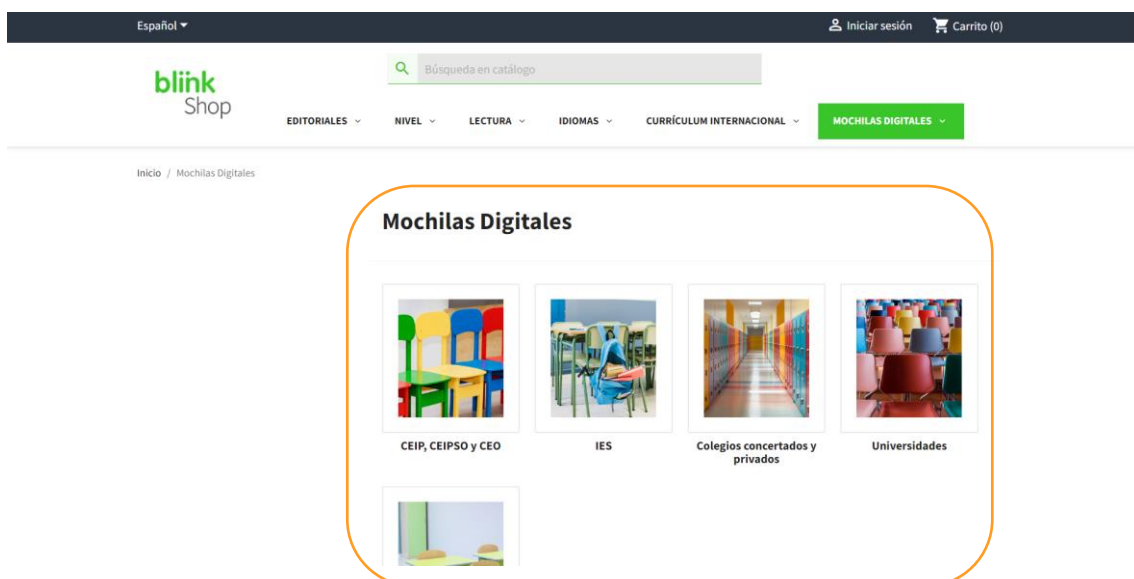

CÓMO COMPRAR TU MOCHILA DIGITAL Y ACTIVAR TUS LICENCIAS

ÍNDICE DEL MANUAL

- Accede a BlinkShop
- Localiza la Mochila Digital de tu centro
- Proceso de compra
- Activación de licencias

•• Accede a BlinkShop

Accede desde tu navegador web a <https://shop.blinklearning.com>, pulsa en el botón **MOCHILAS DIGITALES** y luego selecciona el **tipo de centro** entre las opciones que aparecen: **CEIP, CEIPSO y CEO, IES, Colegios concertados y privados, Universidades** u **Otros centros educativos** (academias, centros de formación, etc).

•• Localiza la Mochila Digital de tu centro

Una vez seleccionado el tipo de centro, localiza el **nombre y logo de tu centro** y pulsa sobre la imagen.

Haz clic en el **curso** del estudiante para ver las mochilas disponibles.

A continuación, haz clic en la **imagen del curso/rama/optativa** para ver los libros que componen la mochila.

Comprueba que los libros son los que corresponden al curso del estudiante y después pulsa el botón **Añadir al carrito**