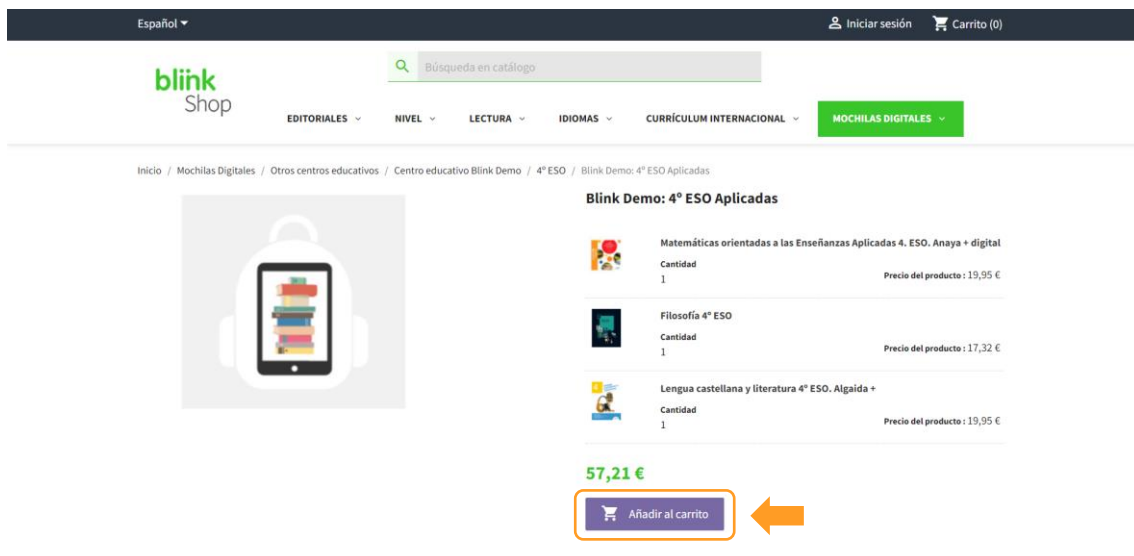

CÓMO COMPRAR TU MOCHILA DIGITAL Y ACTIVAR TUS LICENCIAS

ÍNDICE DEL MANUAL

- Accede a BlinkShop
- Localiza la Mochila Digital de tu centro
- Proceso de compra
- Activación de licencias

•• Accede a BlinkShop

Accede desde tu navegador web a <https://shop.blinklearning.com>, pulsa en el botón **MOCHILAS DIGITALES** y luego selecciona el **tipo de centro** entre las opciones que aparecen: **CEIP, CEIPSO y CEO, IES, Colegios concertados y privados, Universidades** u **Otros centros educativos** (academias, centros de formación, etc).

•• Localiza la Mochila Digital de tu centro

Una vez seleccionado el tipo de centro, localiza el **nombre y logo de tu centro** y pulsa sobre la imagen.

Haz clic en el **curso** del estudiante para ver las mochilas disponibles.

A continuación, haz clic en la **imagen del curso/rama/optativa** para ver los libros que componen la mochila.

Comprueba que los libros son los que corresponden al curso del estudiante y después pulsa el botón **Añadir al carrito**